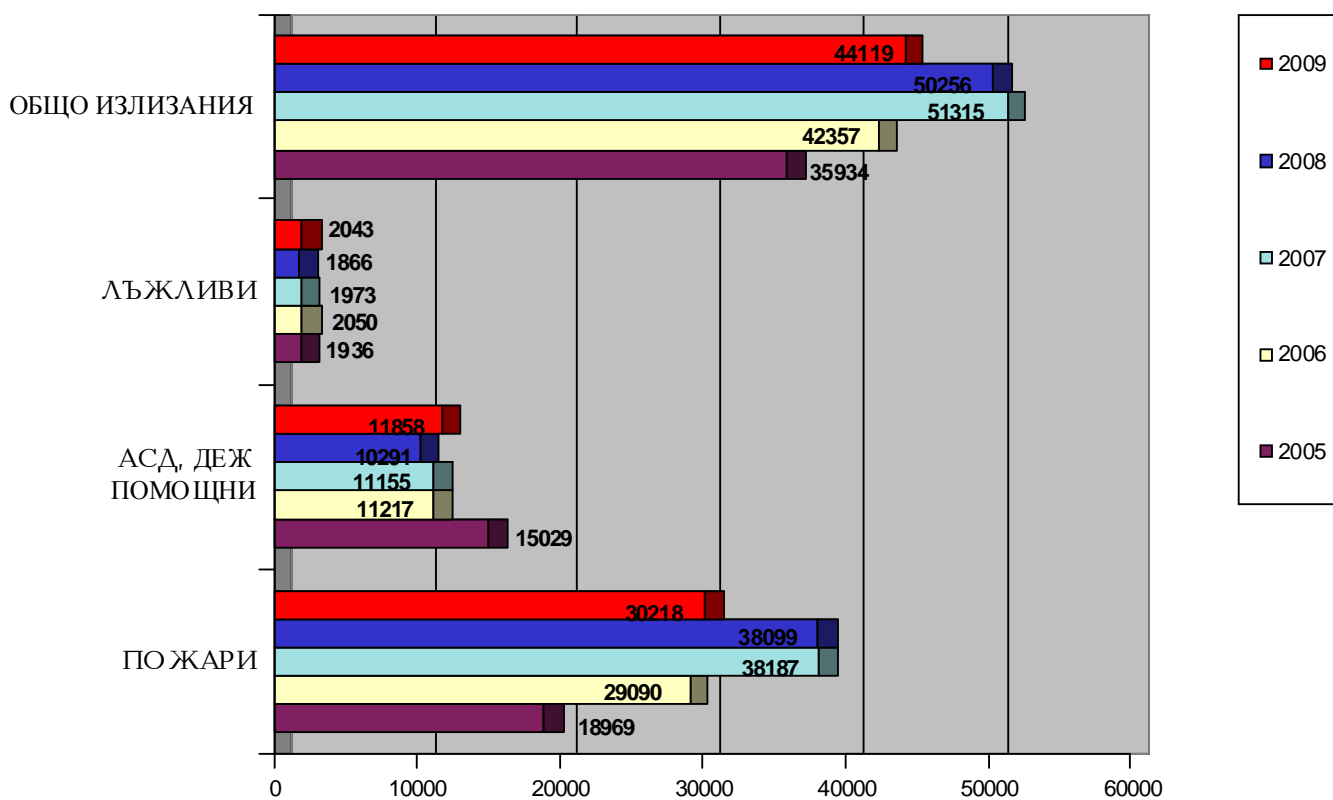

**РАЗПРЕДЕЛЕНИЕ НА ИЗЛИЗАНИЯТА НА СТРУКТУРНИТЕ ЗВЕНА ЗА ПБС ПО ВИДОВЕ
ПРОИЗШЕСТВИЯ ЗА ПЕРИОДА 2005 - 2009 ГОД.**

Година	Пожари	АСД, ДЕЖ ПОМОЩНИ	Лъжливи	Общо излизания
2005	18969	15029	1936	35934
2006	29090	11217	2050	42357
2007	38187	11155	1973	51315
2008	38099	10291	1866	50256
2009	30218	11858	2043	44119

РАЗПРЕДЕЛЕНИЕ НА ПОЖАРИТЕ С МАТЕРИАЛНИ ЩЕТИ ПО ОСНОВНИ ОТРАСЛИ
ЗА ПЕРИОДА 2005 — 2009 ГОД.

Година	ПРОМИШ ЛЕНОСТ	СЕЛСКО СТОПАНСТВО	ГОРСКО СТОПАНСТВО	ТРАНСПОРТ	ТЪРГОВИЯ	ЖИЛИЩНИ СГРАДИ
2005	359	717	89	1906	488	3732
2006	447	931	198	2081	436	4207
2007	506	1101	653	2315	524	5104
2008	428	943	227	2368	483	4922
2009	382	826	108	2320	361	3923

РАЗПРЕДЕЛЕНИЕ НА ПОЖАРИТЕ С МАТЕРИАЛНИ ЩЕТИ ПО ПРЕОБЛАДАВАЩИ ПРИЧИНИ ЗА ПЕРИОДА 2005 — 2009 ГОД.

Година	КЪСО СЪЕДИНЕНИЕ	ОТОПЛ. И НАГРЕВ. УРЕДИ	ОТКРИТ ОГЪН	ДЕТСКА ИГРА	ТЕХН. НЕИЗПР.	УМИСЪЛ	НЕУСТА НОВЕНИ
2005	2149	711	1087	230	836	585	1140
2006	2215	756	1468	272	926	655	1445
2007	2496	715	2563	243	1031	848	1748
2008	2287	661	2390	176	987	844	1470
2009	2183	685	1975	164	957	866	1349

ЗАГИНАЛИ И ПОСТРАДАЛИ ГРАЖДАНИ ЗА ПЕРИОДА 2005 - 2009 Г.

ГОДИНА	2005	2006	2007	2008	2009
ЗАГИНАЛИ	102	95	105	112	120
ПОСТРАДАЛИ	223	277	275	320	300

Интензивност на повикванията по региони за 2009 г.

Произшествия по региони за 2009 година
и разпределение по видове - общо пожари, АСД и техническа помощ