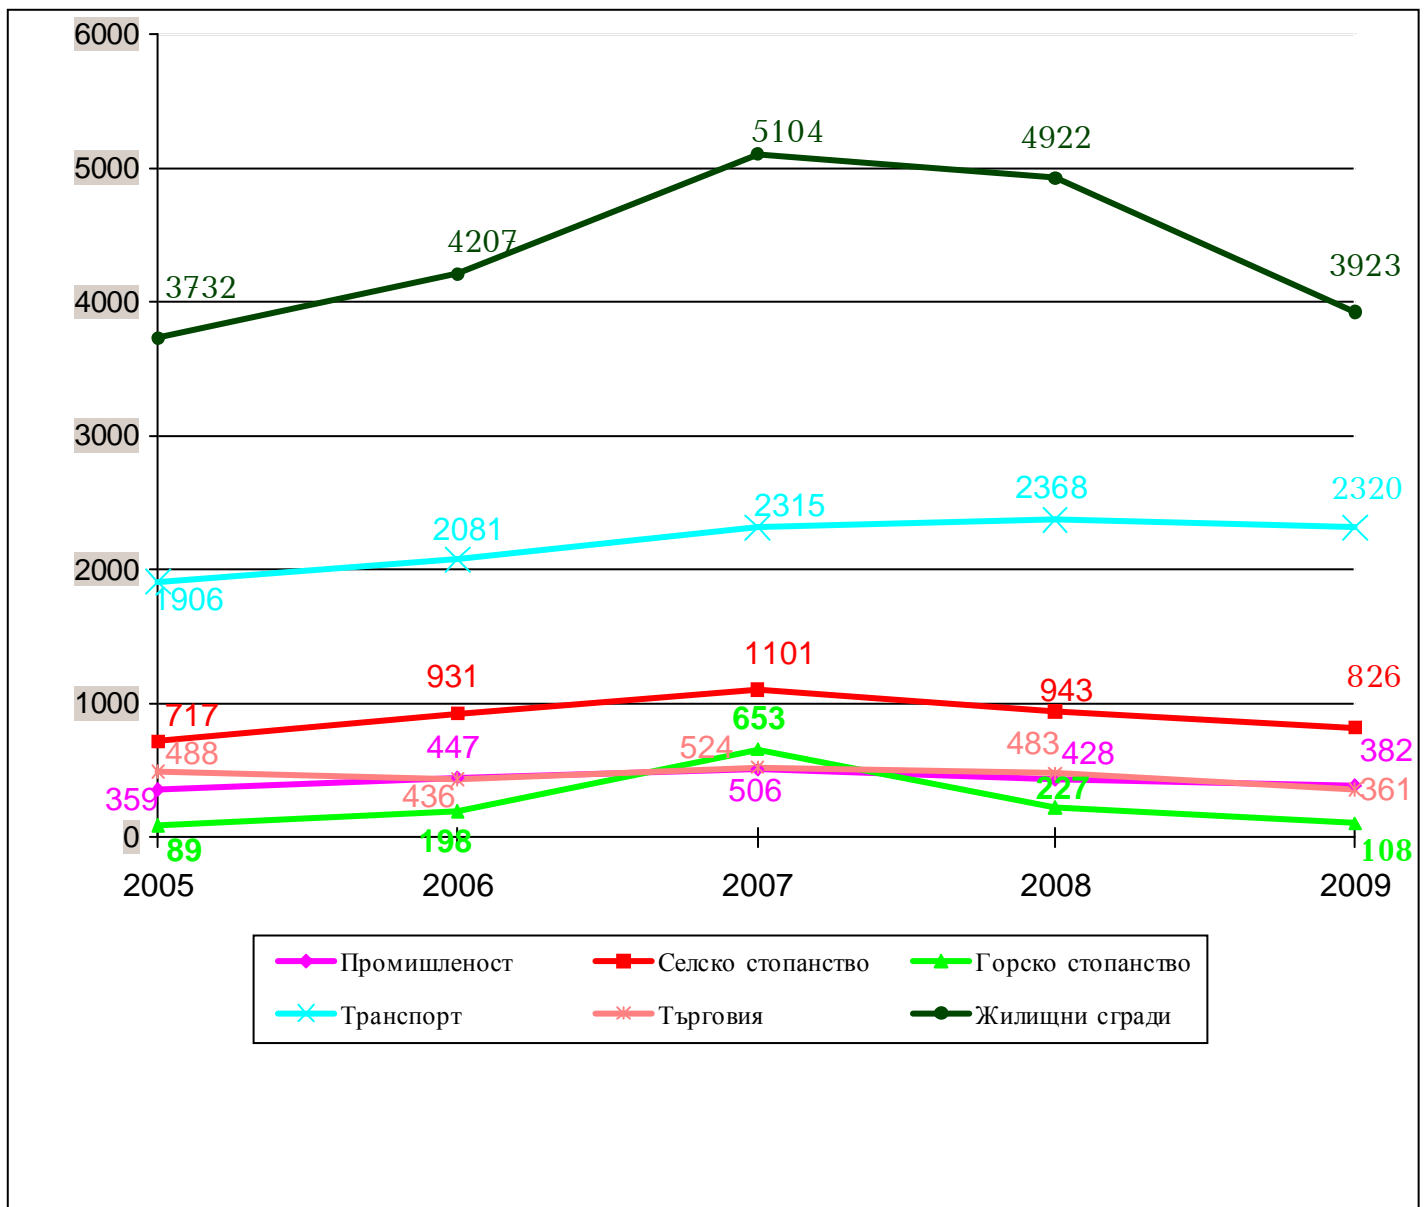

**РАЗПРЕДЕЛЕНИЕ НА ИЗЛИЗАНИЯТА НА СТРУКТУРНИТЕ ЗВЕНА ЗА ПБС ПО ВИДОВЕ
ПРОИЗШЕСТВИЯ ЗА ПЕРИОДА 2005 - 2009 ГОД.**

Година	Пожари	АСД, ДЕЖ ПОМОЩНИ	Лъжливи	Общо излизания
2005	18969	15029	1936	35934
2006	29090	11217	2050	42357
2007	38187	11155	1973	51315
2008	38099	10291	1866	50256
2009	30218	11858	2043	44119

РАЗПРЕДЕЛЕНИЕ НА ПОЖАРИТЕ С МАТЕРИАЛНИ ЩЕТИ ПО ОСНОВНИ ОТРАСЛИ
ЗА ПЕРИОДА 2005 — 2009 ГОД.

Година	ПРОМИШ ЛЕНОСТ	СЕЛСКО СТОПАНСТВО	ГОРСКО СТОПАНСТВО	ТРАНСПОРТ	ТЪРГОВИЯ	ЖИЛИЩНИ СГРАДИ
2005	359	717	89	1906	488	3732
2006	447	931	198	2081	436	4207
2007	506	1101	653	2315	524	5104
2008	428	943	227	2368	483	4922
2009	382	826	108	2320	361	3923

РАЗПРЕДЕЛЕНИЕ НА ПОЖАРИТЕ С МАТЕРИАЛНИ ЩЕТИ ПО ПРЕОБЛАДАВАЩИ ПРИЧИНИ ЗА ПЕРИОДА 2005 — 2009 ГОД.

Година	КЪСО СЪЕДИНЕНИЕ	ОТОПЛ. И НАГРЕВ. УРЕДИ	ОТКРИТ ОГЪН	ДЕТСКА ИГРА	ТЕХН. НЕИЗПР.	УМИСЪЛ	НЕУСТА НОВЕНИ
2005	2149	711	1087	230	836	585	1140
2006	2215	756	1468	272	926	655	1445
2007	2496	715	2563	243	1031	848	1748
2008	2287	661	2390	176	987	844	1470
2009	2183	685	1975	164	957	866	1349

ЗАГИНАЛИ И ПОСТРАДАЛИ ГРАЖДАНИ ЗА ПЕРИОДА 2005 - 2009 Г.

ГОДИНА	2005	2006	2007	2008	2009
ЗАГИНАЛИ	102	95	105	112	120
ПОСТРАДАЛИ	223	277	275	320	300

Интензивност на повикванията по региони за 2009 г.

Произшествия по региони за 2009 година
и разпределение по видове - общо пожари, АСД и техническа помощ