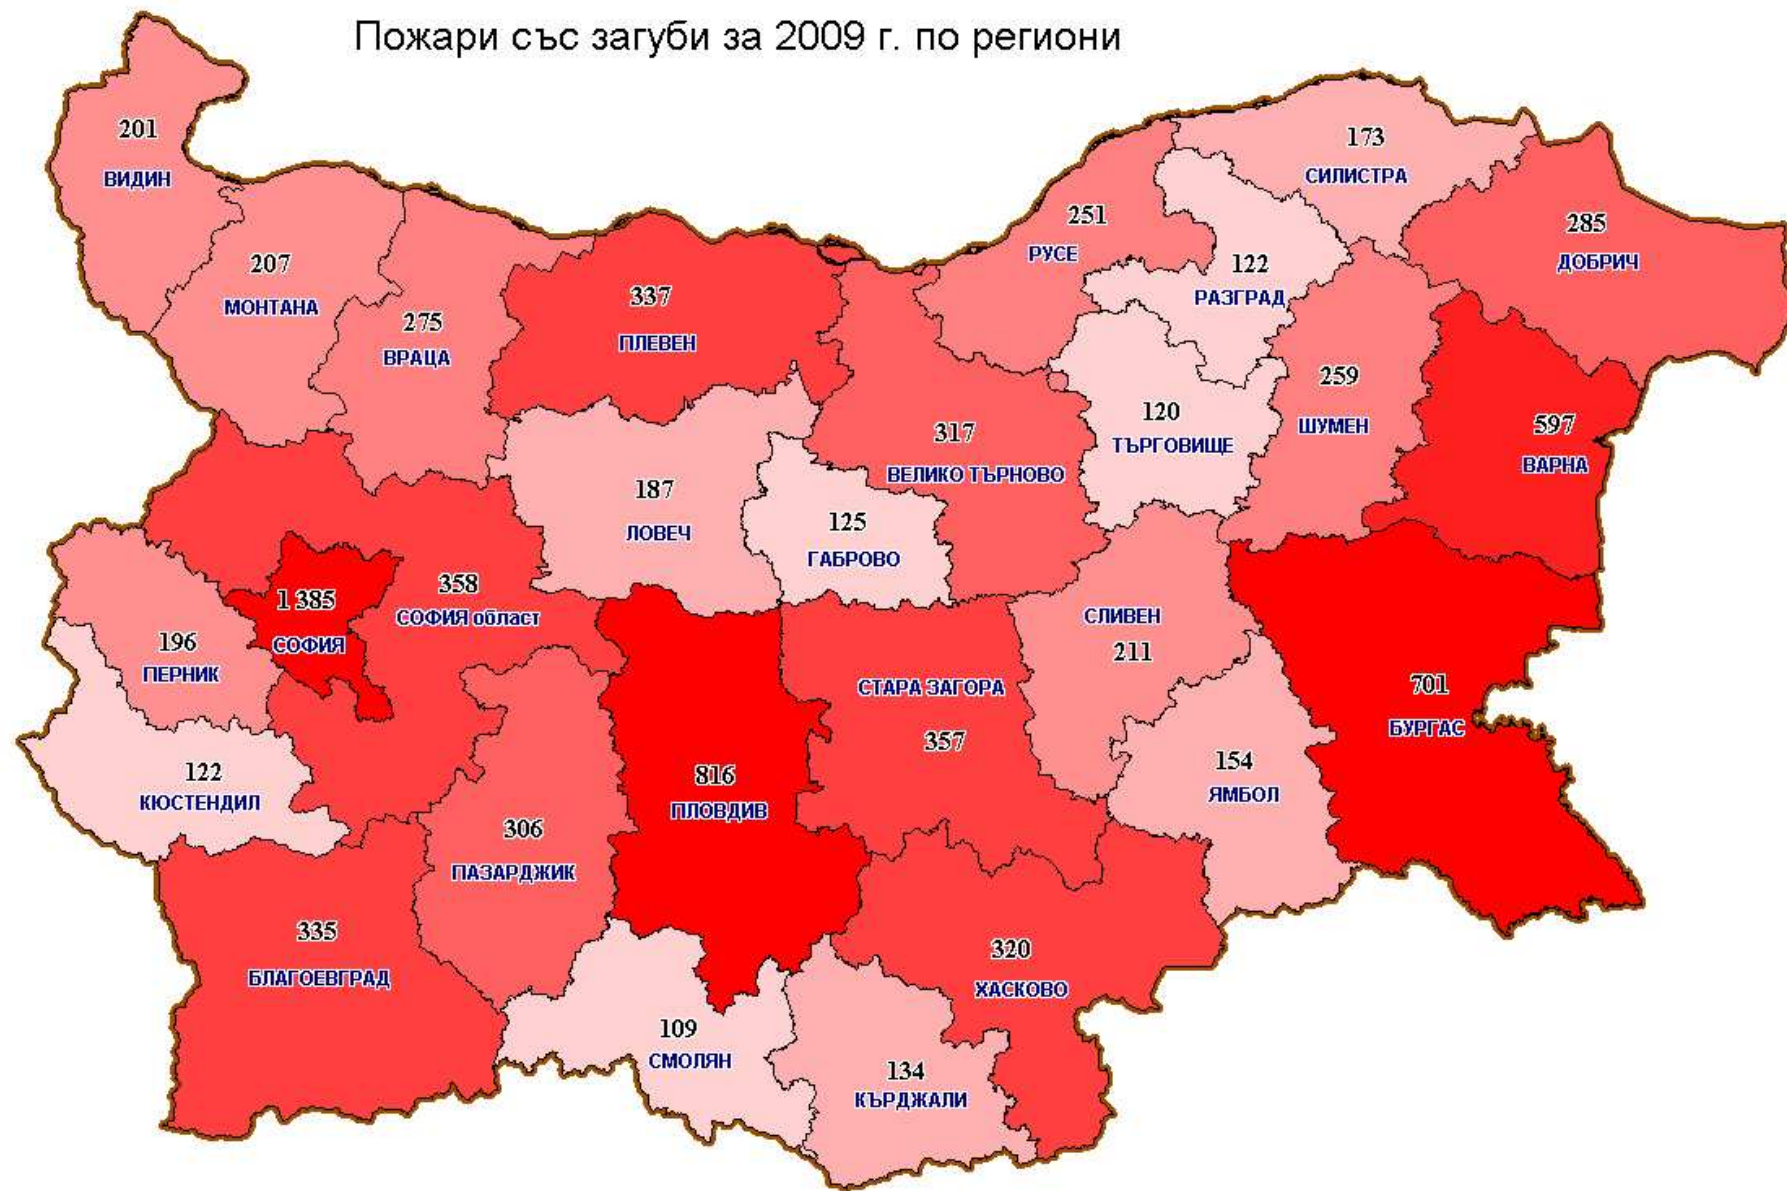

Пожари със загуби за 2009 г. по региони