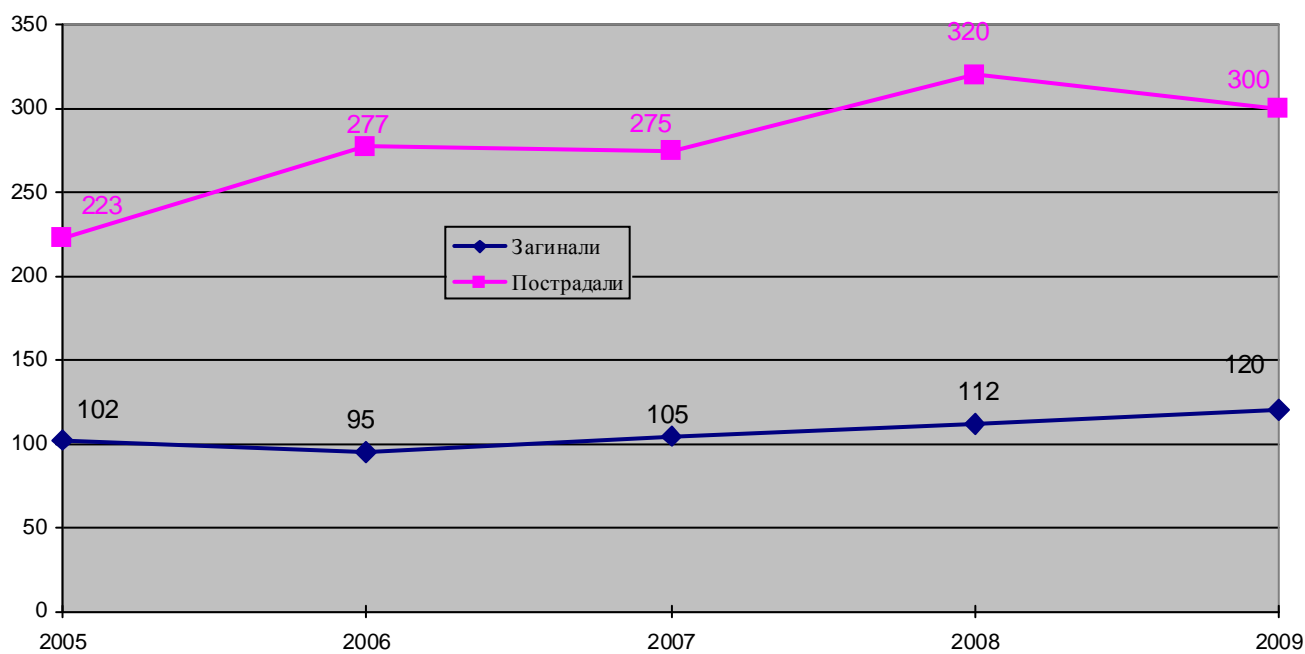

ЗАГИНАЛИ И ПОСТРАДАЛИ ГРАЖДАНИ ЗА ПЕРИОДА 2005 - 2009 Г.

ГОДИНА	2005	2006	2007	2008	2009
ЗАГИНАЛИ	102	95	105	112	120
ПОСТРАДАЛИ	223	277	275	320	300