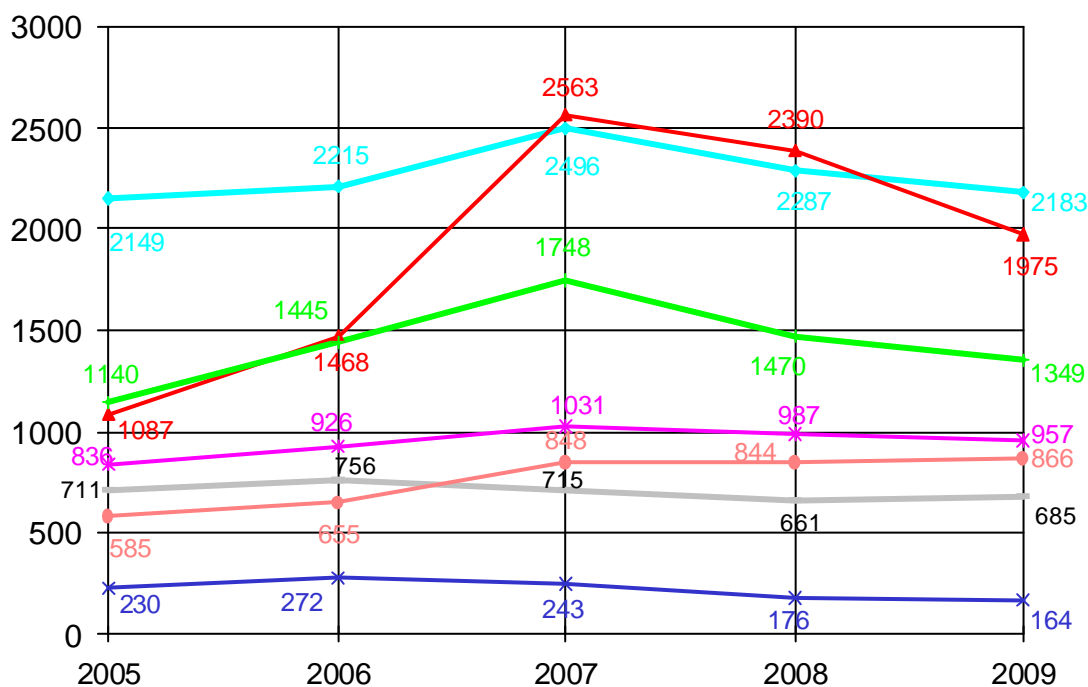

**РАЗПРЕДЕЛЕНИЕ НА ИЗЛИЗАНИЯТА НА СТРУКТУРНИТЕ ЗВЕНА ЗА ПБС ПО ВИДОВЕ
ПРОИЗШЕСТВИЯ ЗА ПЕРИОДА 2005 - 2009 ГОД.**

Година	Пожари	АСД, ДЕЖ ПОМОЩНИ	Лъжливи	Общо излизания
2005	18969	15029	1936	35934
2006	29090	11217	2050	42357
2007	38187	11155	1973	51315
2008	38099	10291	1866	50256
2009	30218	11858	2043	44119

РАЗПРЕДЕЛЕНИЕ НА ПОЖАРИТЕ С МАТЕРИАЛНИ ЩЕТИ ПО ОСНОВНИ ОТРАСЛИ
ЗА ПЕРИОДА 2005 — 2009 ГОД.

Година	ПРОМИШ ЛЕНОСТ	СЕЛСКО СТОПАНСТВО	ГОРСКО СТОПАНСТВО	ТРАНСПОРТ	ТЪРГОВИЯ	ЖИЛИЩНИ СГРАДИ
2005	359	717	89	1906	488	3732
2006	447	931	198	2081	436	4207
2007	506	1101	653	2315	524	5104
2008	428	943	227	2368	483	4922
2009	382	826	108	2320	361	3923

РАЗПРЕДЕЛЕНИЕ НА ПОЖАРИТЕ С МАТЕРИАЛНИ ЩЕТИ ПО ПРЕОБЛАДАВАЩИ ПРИЧИНИ ЗА ПЕРИОДА 2005 — 2009 ГОД.

Година	КЪСО СЪЕДИНЕНИЕ	ОТОПЛ. И НАГРЕВ. УРЕДИ	ОТКРИТ ОГЪН	ДЕТСКА ИГРА	ТЕХН. НЕИЗПР.	УМИСЪЛ	НЕУСТА НОВЕНИ
2005	2149	711	1087	230	836	585	1140
2006	2215	756	1468	272	926	655	1445
2007	2496	715	2563	243	1031	848	1748
2008	2287	661	2390	176	987	844	1470
2009	2183	685	1975	164	957	866	1349

ЗАГИНАЛИ И ПОСТРАДАЛИ ГРАЖДАНИ ЗА ПЕРИОДА 2005 - 2009 Г.

ГОДИНА	2005	2006	2007	2008	2009
ЗАГИНАЛИ	102	95	105	112	120
ПОСТРАДАЛИ	223	277	275	320	300

Интензивност на повикванията по региони за 2009 г.

Произшествия по региони за 2009 година
и разпределение по видове - общо пожари, АСД и техническа помощ