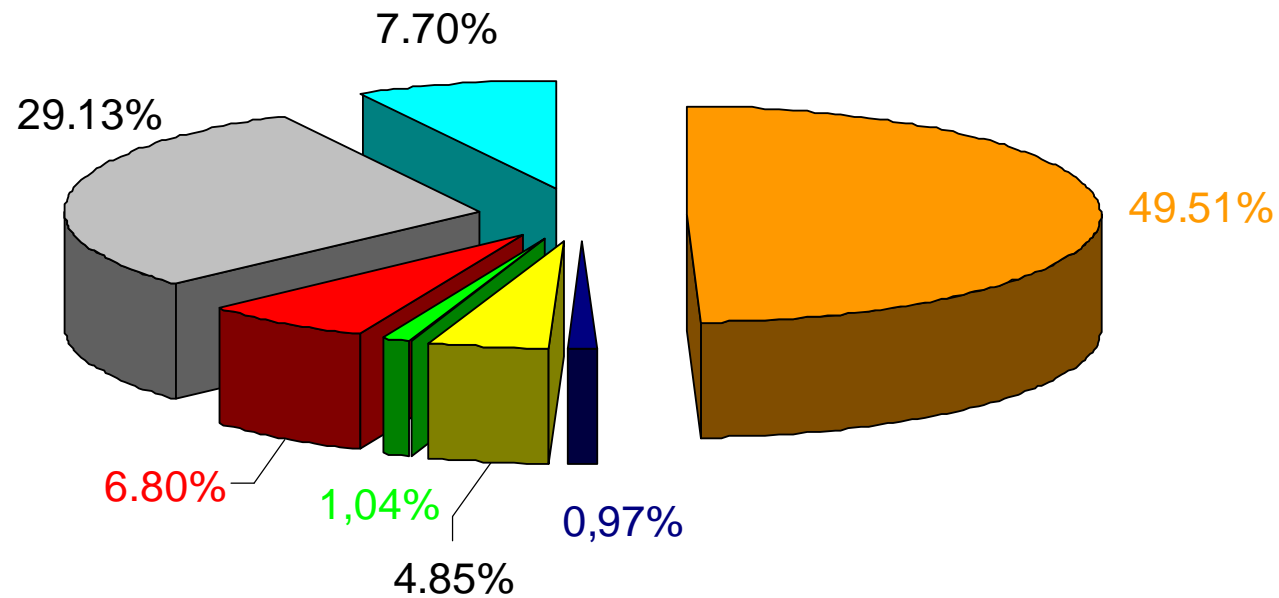

Причини за възникването на горски пожари през 2009 год.

Небрежно палене на огън	техническа неизправност
природни явления (мълнии)	детска игра с огън
палеж	неустановени
други