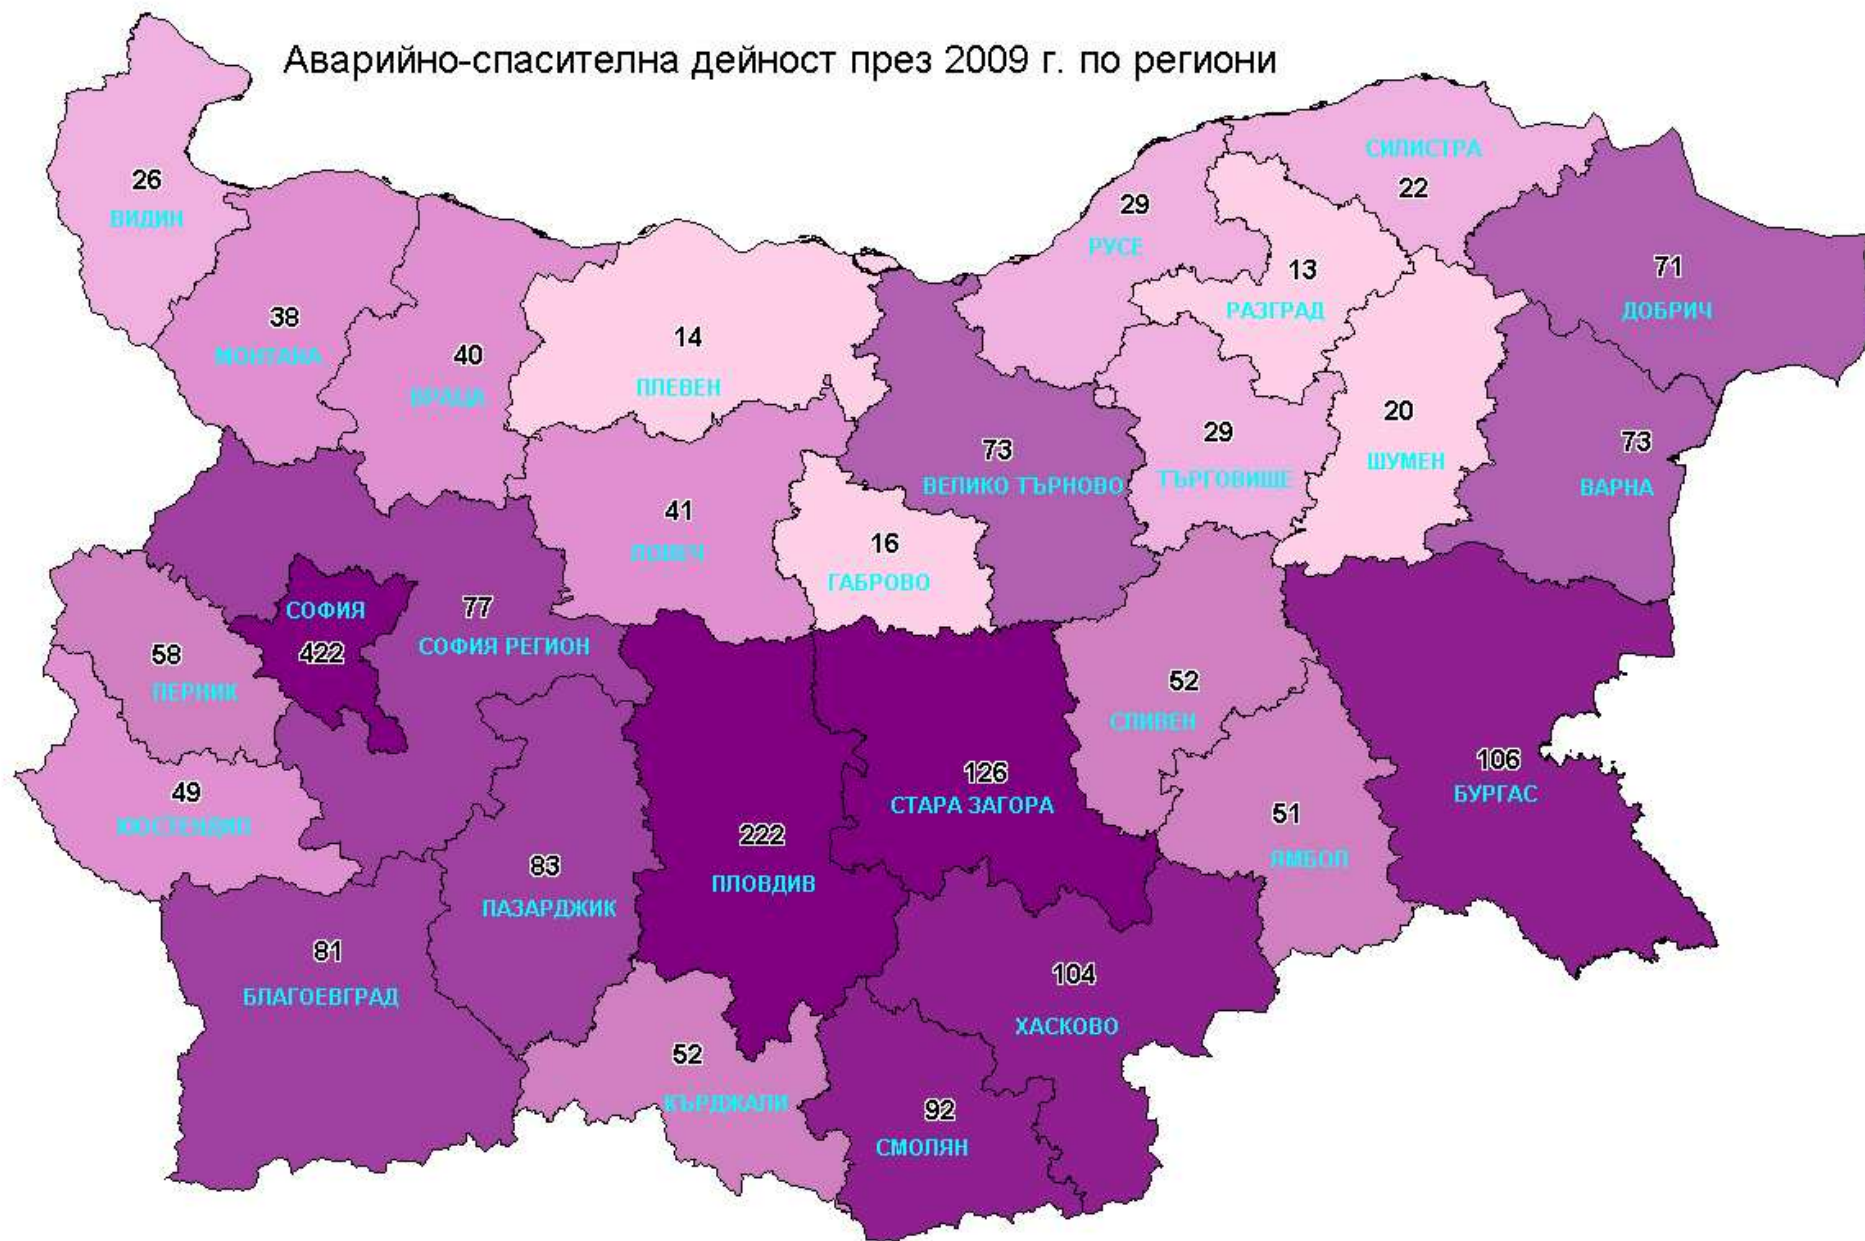

Аварийно-спасителна дейност през 2009 г. по региони