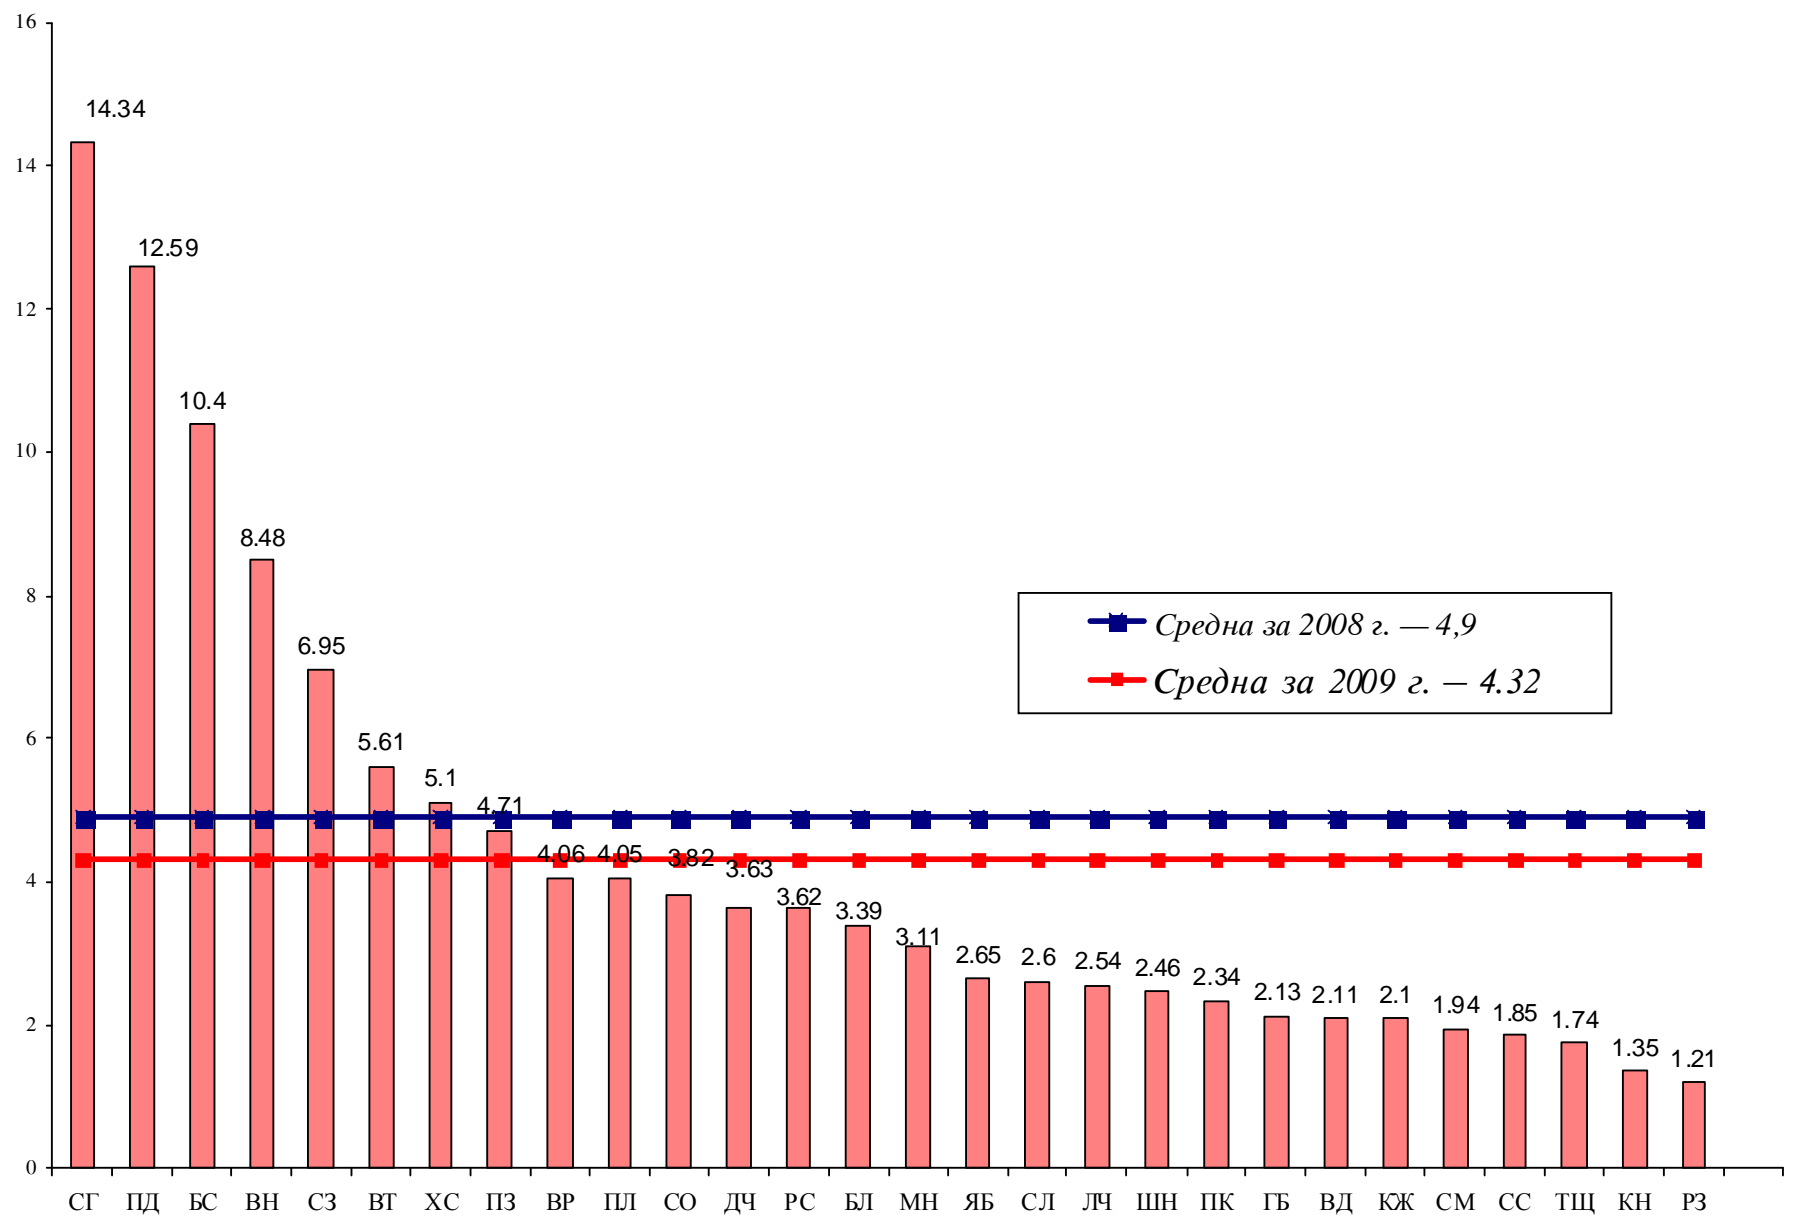

Интензивност на повикванията по региони за 2009 г.